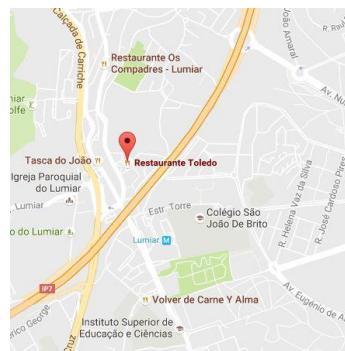

ROTARY CLUBE DE LISBOA LUMIAR

Fundado em 30 de junho de 1989

Distrito 1960

LISBOA - PORTUGAL

PROGRAMA de outubro de 2017

Dia 2	Reunião de Preparação da Visita do Companheiro Governador, com a Companheira Ana Lucia
Dia 9	Reunião de Trabalho para preparação do Ano rotário – ponto de situação
Dia 18	Jantar Conjunto com o Rotary Clube de Lisboa Norte no Hotel Intercontinental
Dia 23	Visita do Governador com jantar às 20:30 no Hotel Radison
Dia 30	Reunião de companheirismo com discussão de um tema da actualidade

LOCAL DE REUNIÃO

Restaurante TOLEDO

R. Alexandre Ferreira 34, 1750 Lisboa

20:30 horas

Saudações rotárias.

Nuno Roque

(Secretário)

Presidente